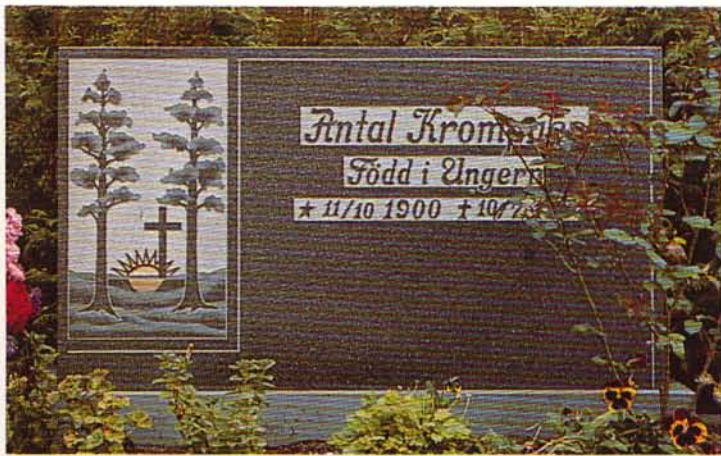

F-809 Natursten överblästrad.

F-822 Mörkgrå GS granit. Ovsidan finhuggen, kanterna rätillsatta, kantslaget spetsmejslat, djupblästrad dekor och text.

B-121 Mörkgrå GS granit. Framsidan polerad.