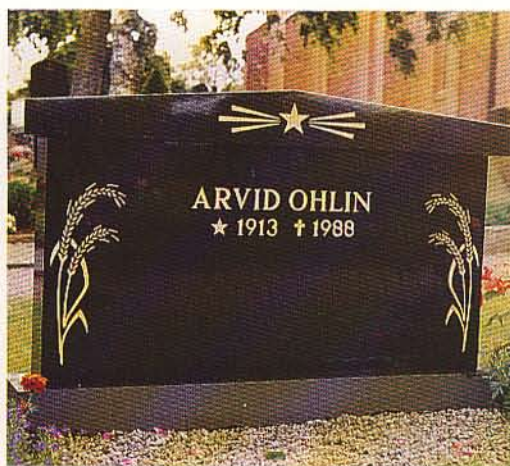

*Ett minne som består*

F-969 Mörkgrå GS granit. Framsidan finhuggen, kanterna råttillsatta, dekoren skulpturblåstrad.

F-958 Svart granit. Kapitålets och textplattans framsidor polerade.

F-845 Vastad granit. Framsidan polerad.